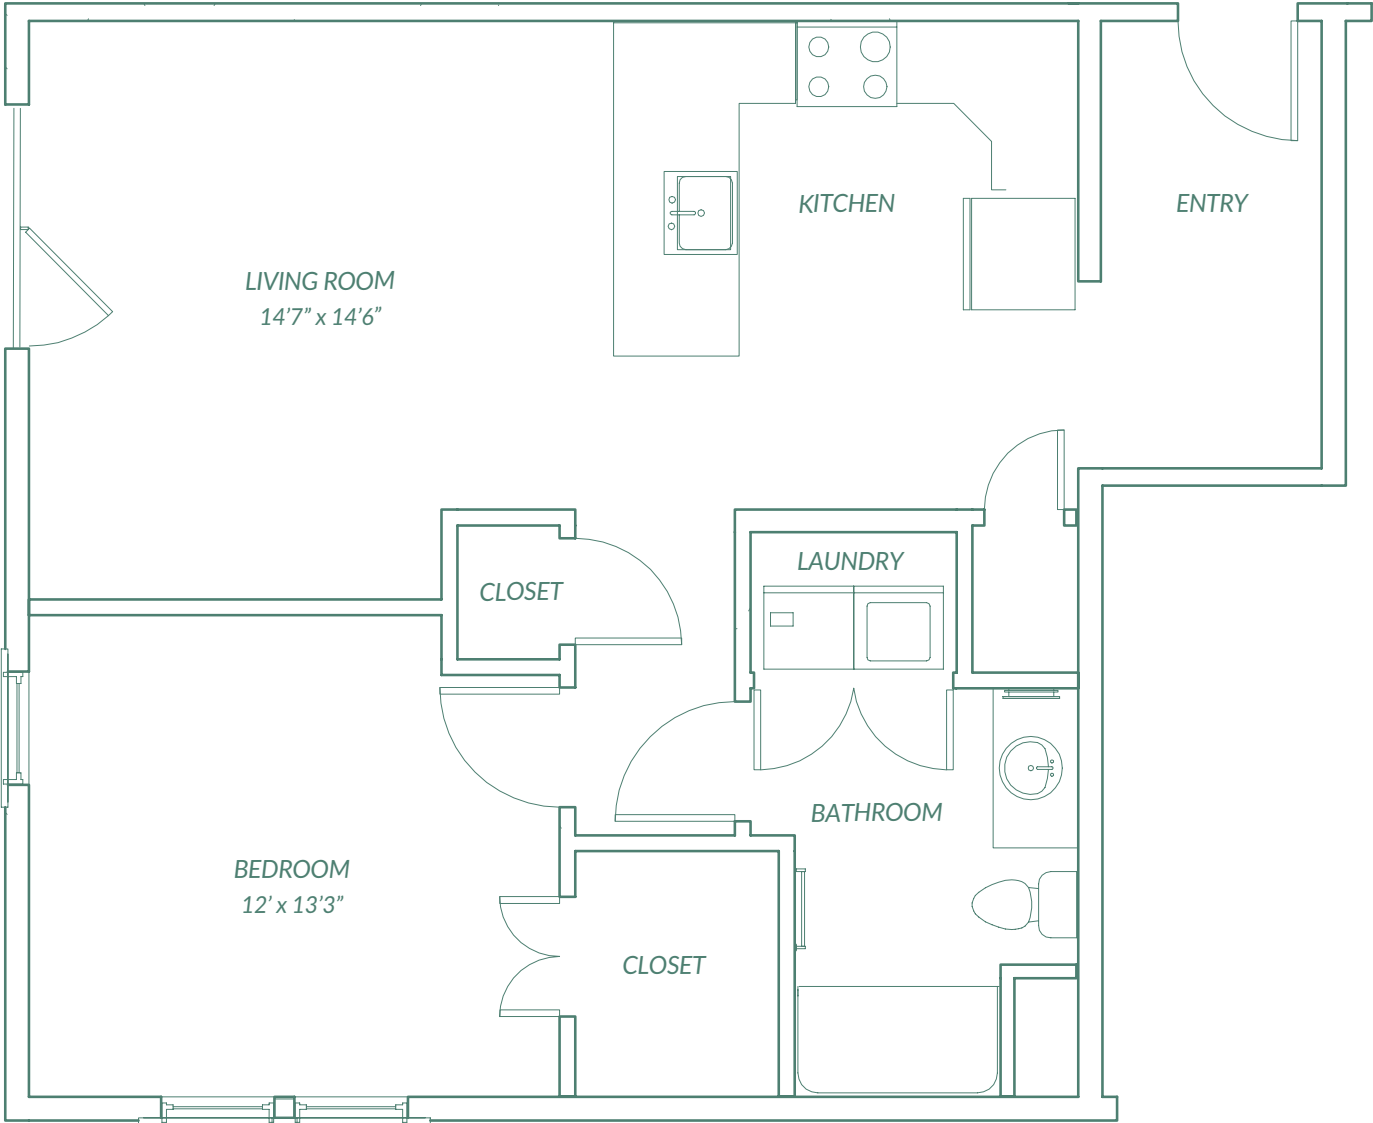

THE CEDAR I

1 bedroom · 1 bath · 702 – 718 square feet

THE CEDAR II

1 bedroom · 1 bath · 715 square feet

THE CEDAR III

1 bedroom · 1 bath · 727 – 817 square feet