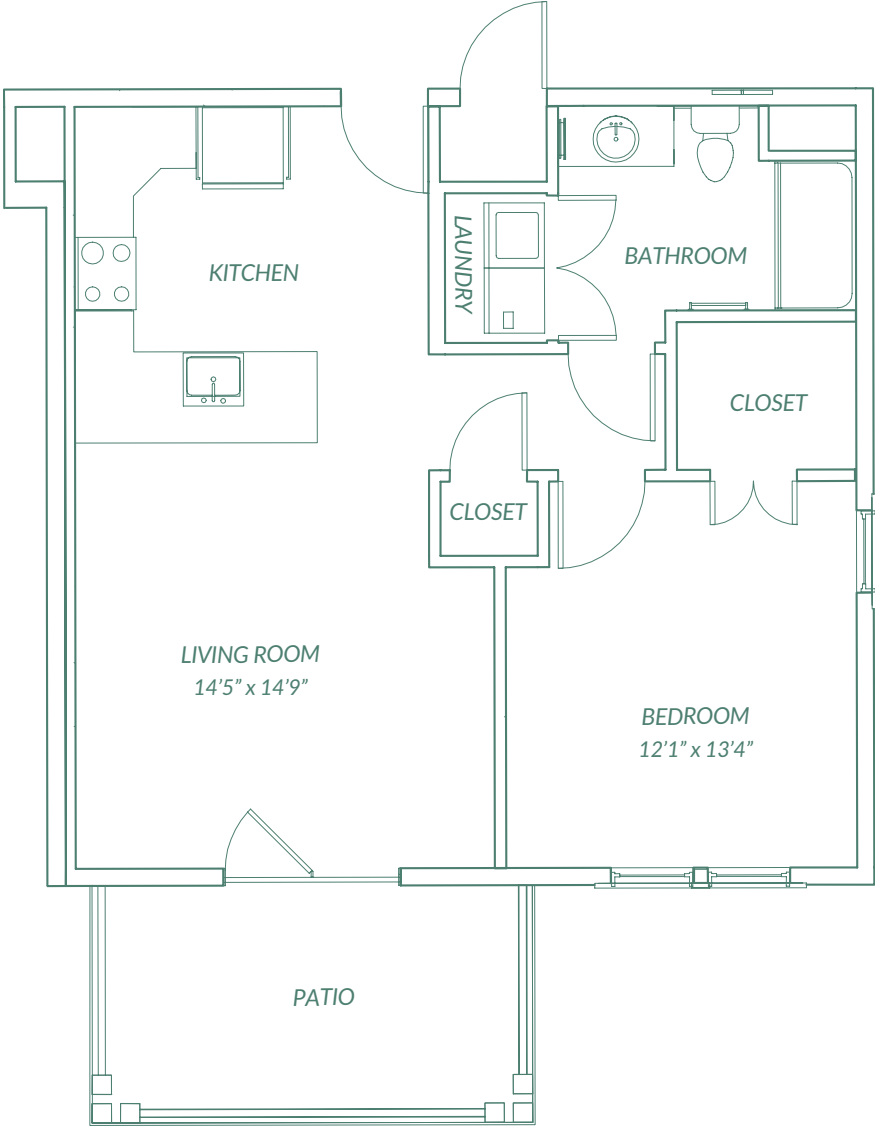

THE CEDAR I

1 bedroom · 1 bath · 702 – 718 square feet

THE CEDAR II

1 bedroom · 1 bath · 715 square feet

THE CEDAR III

1 bedroom · 1 bath · 727 – 817 square feet