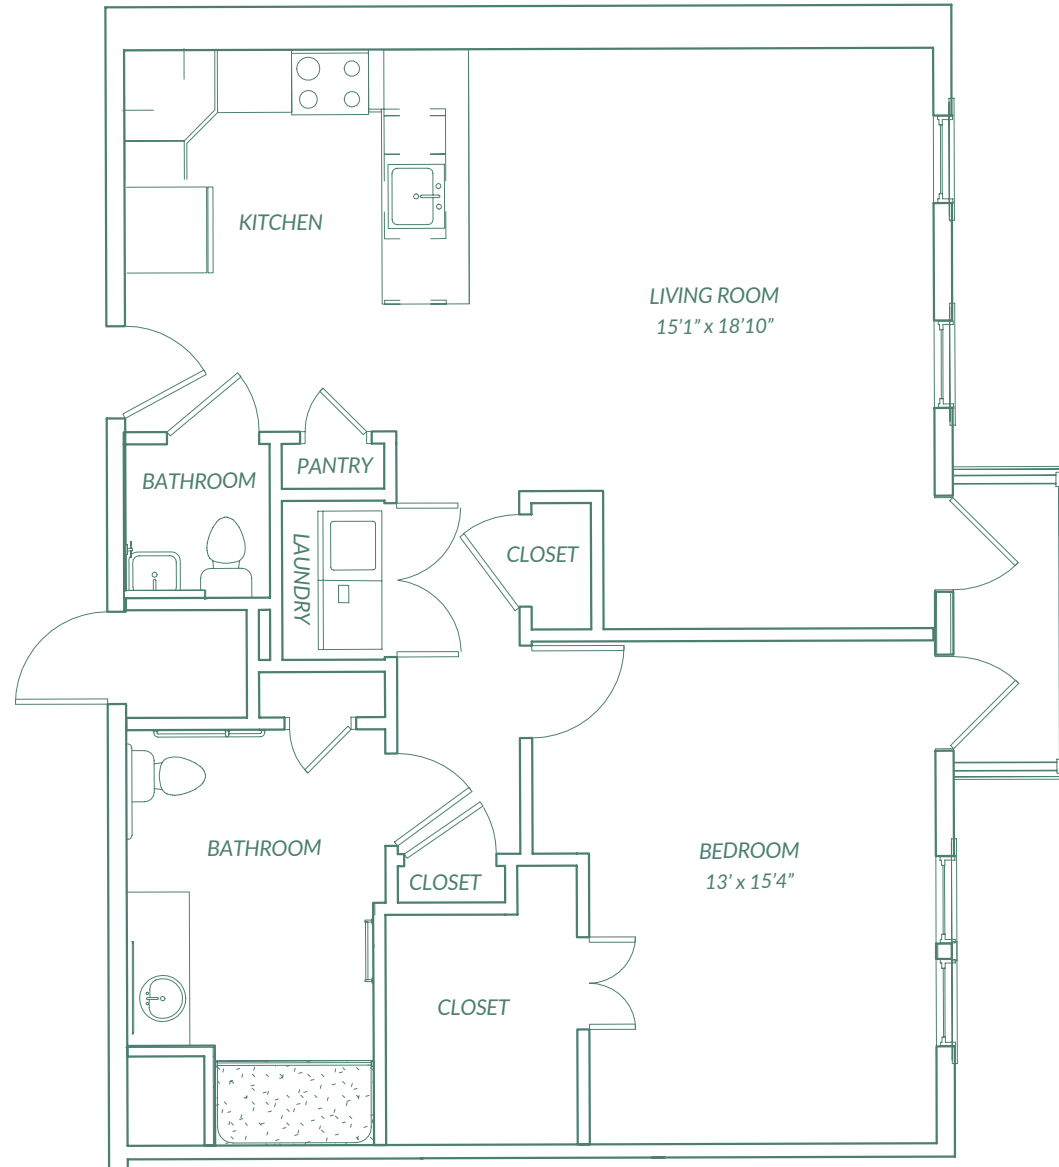

# THE HOLDEN I

1 bedroom · 1.5 baths · 767 - 796 square feet

# THE HOLDEN IV

1 bedroom · 1.5 baths · 850 – 859 square feet

# THE HOLDEN V

1 bedroom · 1.5 baths · 928 - 938 square feet

# THE HOLDEN VI

1 bedroom · 1.5 baths · 941 square feet