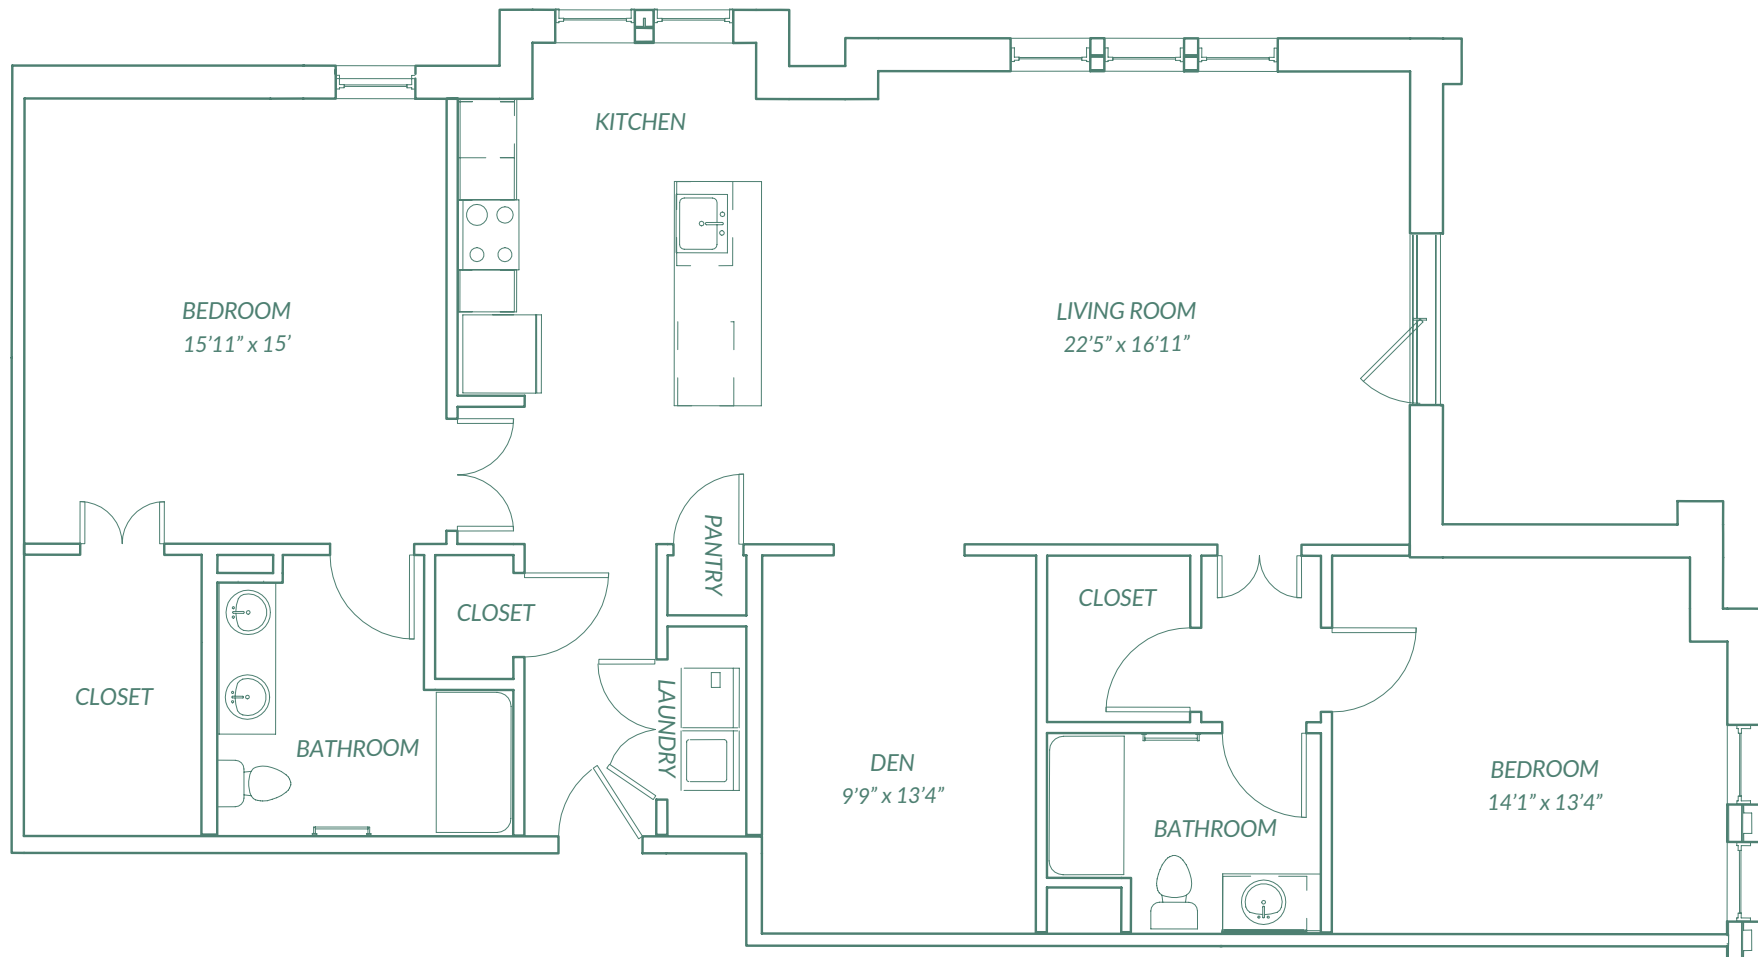

THE CALLOWAY I

2 bedrooms · 1 den · 2 baths · 1,543 – 1,559 square feet

THE CALLOWAY II

2 bedrooms · 1 den · 2 baths · 1,562 - 1,570 square feet